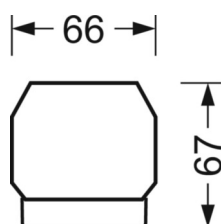

## DEEP-LINK

<https://www.regiolux.de/ru/article/19510026450>

Ссылка	LED 22000lm 865
ηLB	100 %
Φ ↓/↑	98 % / 2 %
UGR поп./вдоль	24.5 / 25.9

**Механика**

цвет корпуса	белый стандартный для электротехники RAL 9016
размеры (LxWxH/DxH)	2299mm x 55mm x 37mm
вес (нетто)	2.2kg
Вид монтажа	сборка трековых систем, световая структура

**размеры**

L	2299 mm	Длина
В	55 mm	Ширина
н	37 mm	Высота