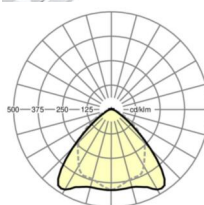

параметры

номер заказа	19510026450
код EAN	4020863436545
номер таможенного тарифа	94051190
Знак прохождения контроля	IP 20, класс защиты I, ENEC10 VDE, F, HACCP DIN10500/Food/IFS-пригодность для применения/BRC, Indoor, CE
Степень ударопрочности IK	IK03 (-20°C bis 30°C)
Температура окружения	ta -20°C в 30°C
Особые свойства	Готовность к IoT «Ready for IoT»
Гарантийный срок	5 лет
Государственные программы поддержки	BEG - государственные субсидии для энергосберегающих зданий (действительна только для Германии)

электротехника

Балласт	Электронный драйвер DALI2 (1 штука)
Мощность системы	129W
сетевое напряжение	230V/50Hz
автоматический предохранитель (пусковой ток)	17 штук/B10, 22 штук/B16, 28 штук/C10, 36 штук/C16
класс энергосбережения/Источник света	C

Оптика

Оснастка	LED, цветопередача/оттенок света CRI ≥ 80 / 6500K
Допуск для координаты цветности (MacAdam)	3SDCM
Номинальный световой поток	20568lm
Срок службы LED	70000h L80/B10 (Tq 30°C)
светоотдача светильников	160lm/W
Угол излучения	95° (C0) / 95° (C90)
UGR поп./вдоль	24.5 / 25.9

DEEP-LINK

<https://www.regiolux.de/ru/article/19510026450>

Ссылка	LED 22000lm 865
ηLB	100 %
Φ ↓/↑	98 % / 2 %
UGR поп./вдоль	24.5 / 25.9